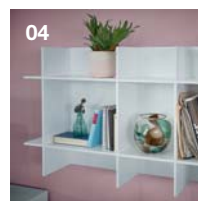

Ausführung: Zweifarbig
mit Vollauszug

02. Sideboard Contur® Monte, 2-farbig Lack matt corda/castagno mit 2 Schüben und 4 Türen mit Push-to-open-Funktion, BHT ca. 182x85x50 cm.

Ausführung:
Lack-Furnier mit
Push-to-open-Funktion
→

02

03. Lowboard Contur® Monte, Lack matt bianco mit 2 Schubladen und 2 Türen mit Push-to-open-Funktion, BHT ca. 242x40x50 cm.

03

Programm

- Vollexklusives Solitärprogramm.
- Leicht planbare Solitärtypen mit raffinierten feinen Details.
- Alle Fronten und Korpuselemente sind optional in Lack matt oder Lack hochglanz Qualität.
- Innenkorpus zu Außenmantel und Fronten in Absatzfarbe planbar.
- Fronten entweder modern reduziert mit Push-to-open-Funktion oder über einen handwerklich integrierten Griff Ton-in-Ton zur Front oder in Absatzfarbe.
- Alle Fronten lassen sich mit feinem einfassenden Alurahmen umsetzen.

Ausstattung

- 01** Fronten grifflos mit Push-to-open-Funktion
- 02** Lowboard mit Griff lateral
- 03** Türe mit Aluminium-Rahmen
- 04** Raster-Hängeelement in Lack Matt Bianco
- 05** Solitärregal mit Push-to-open-Funktion farblich abgesetzt
- 06** Solitärregal mit farblich abgesetzter Rückwand
- 07** Sideboard 2-farbig lackiert
- 08** Alle Schubkästen sind mit Vollauszug ausgestattet