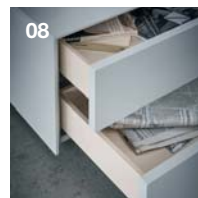

Ausführung: Zweifarbig
mit Vollauszug

02. Sideboard Contur® Monte, 2-farbig Lack matt corda/castagno mit 2 Schüben und 4 Türen mit Push-to-open-Funktion, BHT ca. 182x85x50 cm.

Ausführung:
Lack-Furnier mit
Push-to-open-Funktion
→

02

03. Lowboard Contur® Monte, Lack matt bianco mit 2 Schubladen und 2 Türen mit Push-to-open-Funktion, BHT ca. 242x40x50 cm.

03

Programm

- Vollexklusives Solitärprogramm.
- Leicht planbare Solitärtypen mit raffinierten feinen Details.
- Alle Fronten und Korpuselemente sind optional in Lack matt oder Lack hochglanz Qualität.
- Innenkorpus zu Außenmantel und Fronten in Absatzfarbe planbar.
- Fronten entweder modern reduziert mit Push-to-open-Funktion oder über einen handwerklich integrierten Griff Ton-in-Ton zur Front oder in Absatzfarbe.
- Alle Fronten lassen sich mit feinem einfassenden Alurahmen umsetzen.

Ausstattung

- 01** Fronten grifflos mit Push-to-open-Funktion
- 02** Lowboard mit Griff lateral
- 03** Türe mit Aluminium-Rahmen
- 04** Raster-Hängeelement in Lack Matt Bianco
- 05** Solitärregal mit Push-to-open-Funktion farblich abgesetzt
- 06** Solitärregal mit farblich abgesetzter Rückwand
- 07** Sideboard 2-farbig lackiert
- 08** Alle Schubkästen sind mit Vollauszug ausgestattet