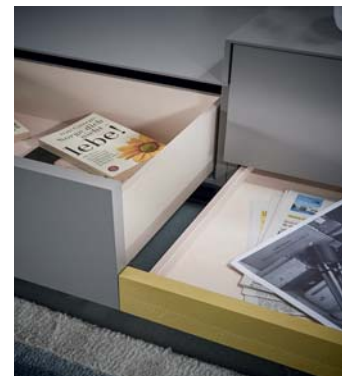

Das Raster-Hängeelement bietet in jede Richtung genügend Platz.

Auf jeder Stufe ein echter Hingucker.

01

EINFACH ZWEIFARBIG IN EINER KOMBINATION AUS MIELE UND TITAN CONTUR® MONTE.

Eine weitere Stärke aus dem **WoÜprogramm**
Contur® Monte: Sideboards in einer hohen
Typenvielfalt. Ob zwei- oder einfarbig, auf brüniertem
Untergestell oder einfachem Standfuß. In jeder
Kombination ein echter Hingucker.

Ausführung: Zweifarbig
mit Vollauszug

02. Sideboard Contur® Monte, 2-farbig Lack matt corda/castagno mit 2 Schüben und 4 Türen mit Push-to-open-Funktion, BHT ca. 182x85x50 cm.

Ausführung:
Lack-Furnier mit
Push-to-open-Funktion
→

02

03. Lowboard Contur® Monte, Lack matt bianco mit 2 Schubladen und 2 Türen mit Push-to-open-Funktion, BHT ca. 242x40x50 cm.

03

Programm

- Vollexklusives Solitärprogramm.
- Leicht planbare Solitärtypen mit raffinierten feinen Details.
- Alle Fronten und Korpuselemente sind optional in Lack matt oder Lack hochglanz Qualität.
- Innenkorpus zu Außenmantel und Fronten in Absatzfarbe planbar.
- Fronten entweder modern reduziert mit Push-to-open-Funktion oder über einen handwerklich integrierten Griff Ton-in-Ton zur Front oder in Absatzfarbe.
- Alle Fronten lassen sich mit feinem einfassenden Alurahmen umsetzen.

Ausstattung

- 01** Fronten grifflos mit Push-to-open-Funktion
- 02** Lowboard mit Griff lateral
- 03** Türe mit Aluminium-Rahmen
- 04** Raster-Hängeelement in Lack Matt Bianco
- 05** Solitärregal mit Push-to-open-Funktion farblich abgesetzt
- 06** Solitärregal mit farblich abgesetzter Rückwand
- 07** Sideboard 2-farbig lackiert
- 08** Alle Schubkästen sind mit Vollauszug ausgestattet