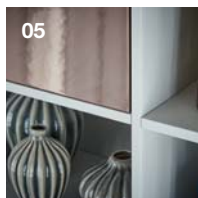

Ausführung: Zweifarbig
mit Vollauszug

02. Sideboard Contur® Monte, 2-farbig Lack matt corda/castagno mit 2 Schüben und 4 Türen mit Push-to-open-Funktion, BHT ca. 182x85x50 cm.

Ausführung:
Lack-Furnier mit
Push-to-open-Funktion
→

02

03. Lowboard Contur® Monte, Lack matt bianco mit 2 Schubladen und 2 Türen mit Push-to-open-Funktion, BHT ca. 242x40x50 cm.

03

Programm

- Vollexklusives Solitärprogramm.
- Leicht planbare Solitärtypen mit raffinierten feinen Details.
- Alle Fronten und Korpuselemente sind optional in Lack matt oder Lack hochglanz Qualität.
- Innenkorpus zu Außenmantel und Fronten in Absatzfarbe planbar.
- Fronten entweder modern reduziert mit Push-to-open-Funktion oder über einen handwerklich integrierten Griff Ton-in-Ton zur Front oder in Absatzfarbe.
- Alle Fronten lassen sich mit feinem einfassenden Alurahmen umsetzen.

Ausstattung

- 01** Fronten grifflos mit Push-to-open-Funktion
- 02** Lowboard mit Griff lateral
- 03** Türe mit Aluminium-Rahmen
- 04** Raster-Hängeelement in Lack Matt Bianco
- 05** Solitärregal mit Push-to-open-Funktion farblich abgesetzt
- 06** Solitärregal mit farblich abgesetzter Rückwand
- 07** Sideboard 2-farbig lackiert
- 08** Alle Schubkästen sind mit Vollauszug ausgestattet