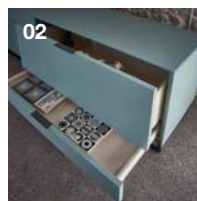

02

03. Lowboard Contur® Monte, Lack matt bianco mit 2 Schubladen und 2 Türen mit Push-to-open-Funktion, BHT ca. 242x40x50 cm.

03

Programm

- Vollexklusives Solitärprogramm.
- Leicht planbare Solitärtypen mit raffinierten feinen Details.
- Alle Fronten und Korpuselemente sind optional in Lack matt oder Lack hochglanz Qualität.
- Innenkorpus zu Außenmantel und Fronten in Absatzfarbe planbar.
- Fronten entweder modern reduziert mit Push-to-open-Funktion oder über einen handwerklich integrierten Griff Ton-in-Ton zur Front oder in Absatzfarbe.
- Alle Fronten lassen sich mit feinem einfassenden Alurahmen umsetzen.

Ausstattung

- 01** Fronten grifflos mit Push-to-open-Funktion
- 02** Lowboard mit Griff lateral
- 03** Türe mit Aluminium-Rahmen
- 04** Raster-Hängeelement in Lack Matt Bianco
- 05** Solitärregal mit Push-to-open-Funktion farblich abgesetzt
- 06** Solitärregal mit farblich abgesetzter Rückwand
- 07** Sideboard 2-farbig lackiert
- 08** Alle Schubkästen sind mit Vollauszug ausgestattet