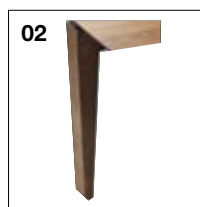

Programm

- drei Holzarten
- drei verschiedene Tischbein-Varianten
- Fixtisch
- Auszugsfunktion mit im Tisch integrierter Einlegeplatte
- Auszugsfunktion mit im Tisch integrierter Klappplatte
- in vielen Abmessungen

Tischbeinvarianten

1. **01** Konischer Fuß
   02 Gedrehter Fuß
   03 Quadratischer Fuß,
   8 cm x 8 cm
   04 rechteckiger Fuß-Edelstahl
   05 rechteckiger Fuß-Metall,
   Schwarz pulverbeschichtet