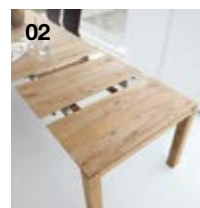

Metall-Fußgestell Edelstahl

Funktionstisch Contur® 3400 in Eiche astig massiv, Pigmentfüllung Epoxidharz braun, Gestell Edelstahl, Ausziehfunktion mit 2 Einlegeplatten je ca. 50 cm, BHT ca. 180x76x100 cm, ausziehbar auf ca. 230 bzw. 280x76x100 cm

Programm

- drei Holzarten
- drei verschiedene Tischbein-Varianten
- Fixtisch
- Auszugsfunktion mit im Tisch integrierter Einlegeplatte
- Auszugsfunktion mit im Tisch integrierter Klappplatte
- in vielen Abmessungen

Tischbeinvarianten

- 01** Konischer Fuß
02 Gedrehter Fuß
03 Quadratischer Fuß,
 8 cm x 8 cm
04 rechteckiger Fuß-Edelstahl
05 rechteckiger Fuß-Metall,
 Schwarz pulverbeschichtet

Funktion

01 - 03 Auszug mit Einlegeplatten zur Tischverlängerung