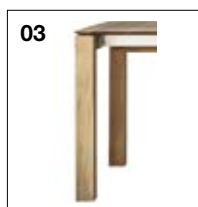

Metall-Fußgestell Edelstahl

Funktionstisch Contur® 3400 in Eiche astig massiv, Pigmentfüllung Epoxidharz braun, Gestell Edelstahl, Ausziehfunktion mit 2 Einlegeplatten je ca. 50 cm, BHT ca. 180x76x100 cm, ausziehbar auf ca. 230 bzw. 280x76x100 cm

Programm

- drei Holzarten
- drei verschiedene Tischbein-Varianten
- Fixtisch
- Auszugsfunktion mit im Tisch integrierter Einlegeplatte
- Auszugsfunktion mit im Tisch integrierter Klappplatte
- in vielen Abmessungen

Tischbeinvarianten

- 01** Konischer Fuß
02 Gedrehter Fuß
03 Quadratischer Fuß,
 8 cm x 8 cm
04 rechteckiger Fuß-Edelstahl
05 rechteckiger Fuß-Metall,
 Schwarz pulverbeschichtet

Funktion

01 - 03 Auszug mit Einlegeplatten zur Tischverlängerung